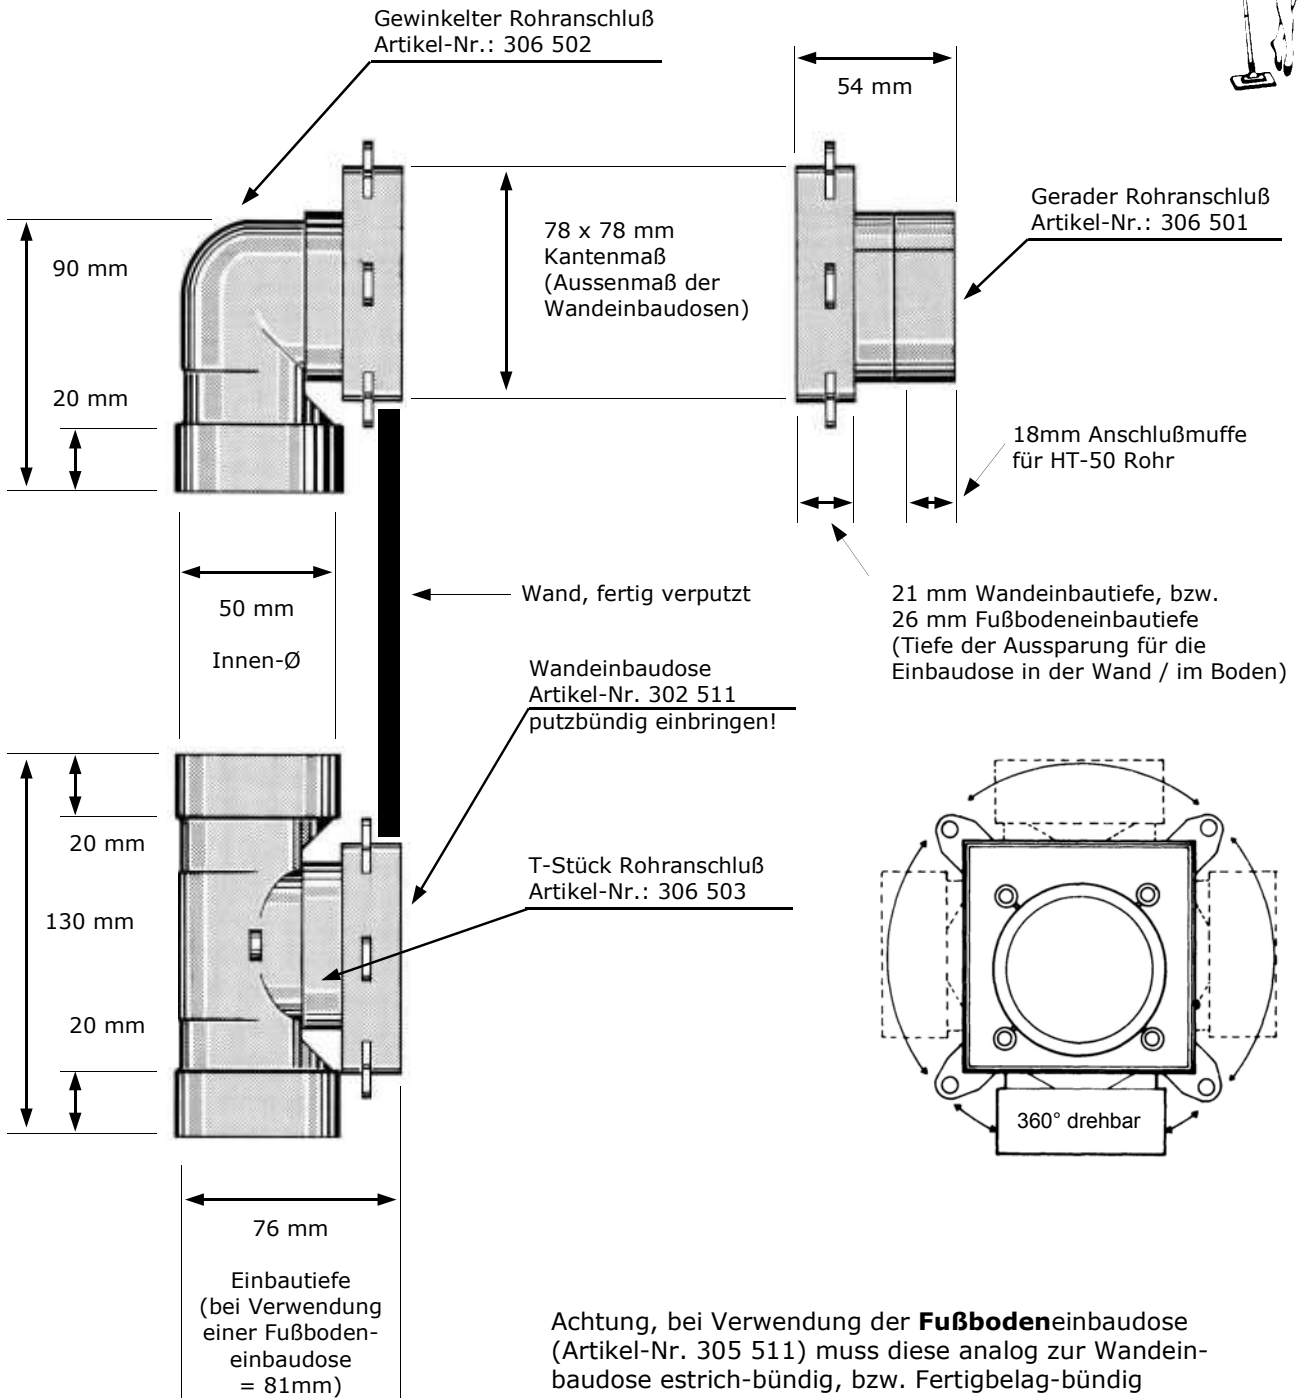

Technik-Info

Zentral-
Staubsauger

Betrifft:	Wandeinbaudosen und Rohranschlüsse
Art.-Nr.:	302511, 306501, 306 502 und 306 503
Thema:	Abmessungen des Einbaumaterials (Serie Standard)
Erstellt am:	01.02.2003 von H. Traupe

Achtung, bei Verwendung der **Fußbodeneinbaudose** (Artikel-Nr. 305 511) muss diese analog zur Wandeinbaudose estrich-bündig, bzw. Fertigbelag-bündig eingebaut werden!