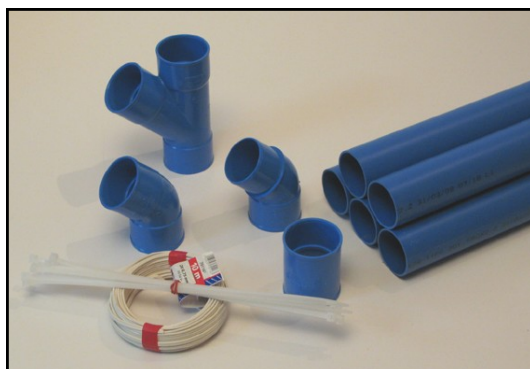

Schlauchsets In den 8-teiligen Schlauchsets ist enthalten: Ein **9m Standardschlauch (in den /S Sets)** bzw. ein **9m Komfort-/Fernschaltschlauch (in den /K Sets)**, ein verchromtes Teleskopsaugrohr, eine umschaltbare Bodenbürste für Teppich- und Glattböden, eine spezielle Glattbodenbürste, ein Saugpinsel, eine Polster- und eine Fugendüse sowie ein verchromter Zubehörkorb mit integriertem Schlauchhalter.

ELVACU Kleberohr-System

ELVACU Saugrohr-Grundpaket für 2 Steckdosen, bestehend aus:

- 10 x 50 mm Saugrohr à 2000mm Länge (a/a) = **20 Meter Gesamtrohrlänge**
- 15 x 50 mm Kupplung mit Anschlag (i/i)
- 12 x 50 mm Bogen 45°, innen/innen (i/i)
- 8 x 50 mm Bogen 45°, innen/außen (i/a)
- 1 x 50 mm Abzweig 45°, innen/innen (i/i/i)
- 1 x 50 mm Abzweig 45°, innen/außen (i/i/a)
- 1 x 50 mm T-Stück 90°, innen/innen (i/i/i)
- 1 x 50 mm Revisionsöffnung (Gewindedeckel)
- 1 x 50 mm Übergang auf 100 mm exzentrisch
- 1 x 100 mm Abluftgitter für die Fassade
- 1 x Tube Standard PVC-Kleber, 125 g
- 1 x 25m Steuerleitung (Rolle), 2 x 0,75mm²
- 20 x Kabelbinder à 30 cm

Das neue ELVACU Kleberohr-System mit **blauem** in der übrigen Hausinstallation leicht als Saugleitung zu erkennendem Spezial-Rohrmaterial mit extra starker **Wandstärke von 2,2mm!**

ELVACU Saugrohr-Grundpaket für 2 Steckdosen

Art.-Nr. R90-100 - € 145,00 incl. 19% MwSt

ELVACU Saugrohr-Erweiterungspaket für je 1 weitere Steckdose, bestehend aus:

- 5 x 50 mm Saugrohr à 2000 mm Länge (a/a) = **10 Meter Gesamtrohrlänge**
- 5 x 50 mm Kupplung mit Anschlag (i/i)
- 8 x 50 mm Bogen 45°, innen/innen (i/i)
- 5 x 50 mm Bogen 45°, innen/außen (i/a)
- 1 x 50 mm Abzweig 45°, innen/innen (i/i/i)
- 1 x 10 Meter Steuerleitung (Rolle), 2 x 0,75mm²
- 10 x Kabelbinder à 30 cm